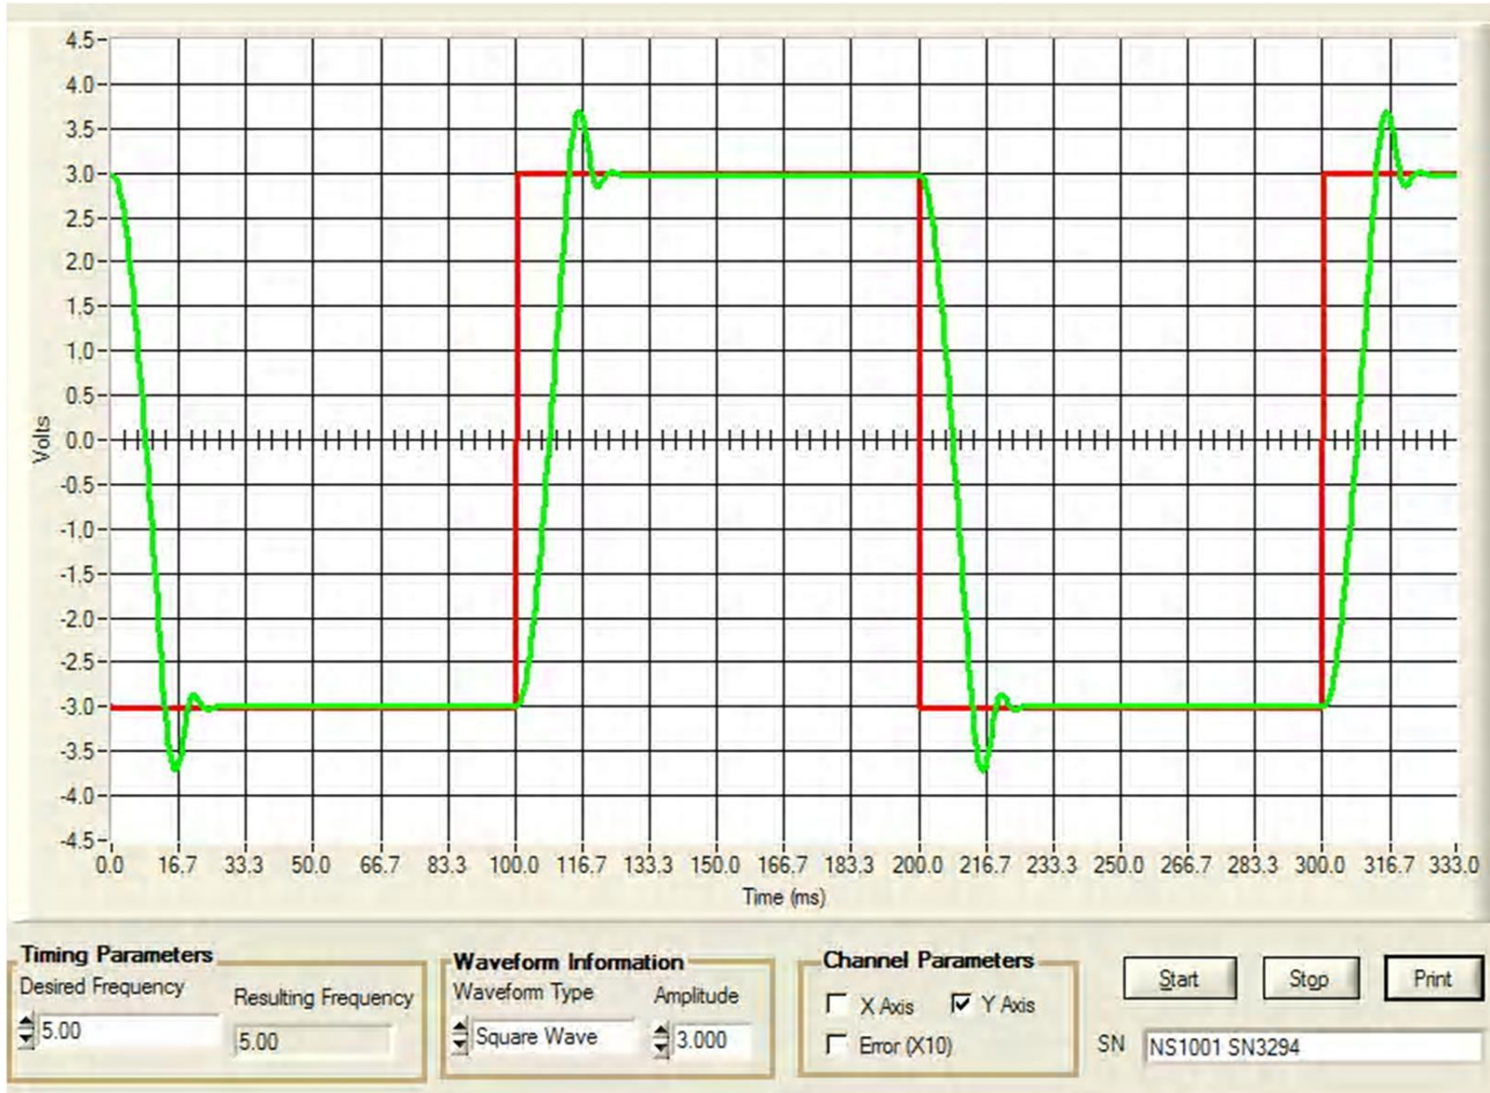

NS1001 SN3294 Med Step Y

Wednesday, September 09, 2015

3:36 PM